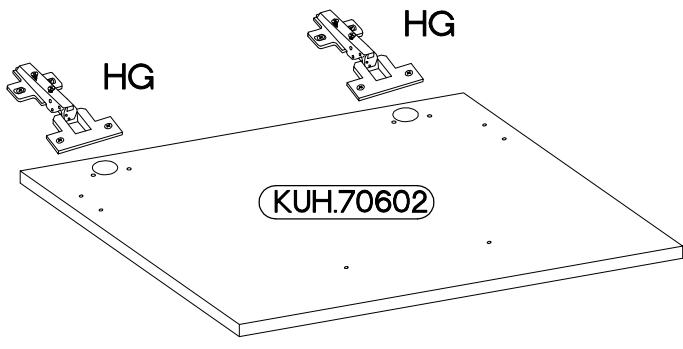

60 NAGU-36

KUH.20077

Ersatzteil Nummer	Dimension
KUH.10255	325x549x16
KUH.10256	325x549x16
KUH.20076	599x550x16
KUH.20077	599x550x16
KUH.60191	343x585x2,5
KUH.70602	596x355x16

C 6	D2 6	E 6	HG 2	K9 1	K10 1
K24 2	L 6	O 1	P5 4	S 1	U 2

ISM-KUH-02165

 †8x30mm A 12	 †35/0mm HG 2	 †3.5x13mm P5 4	 L K9 1	 R K10 1	 †15/12mm C 6	 L=20mm D2 6
---------------------------------------------------------------------------------------------------------------	---------------------------------------------------------------------------------------------------------------	-----------------------------------------------------------------------------------------------------------------	----------------------------------------------------------------------------------------------------------------	-----------------------------------------------------------------------------------------------------------------	---------------------------------------------------------------------------------------------------------------	---------------------------------------------------------------------------------------------------------------