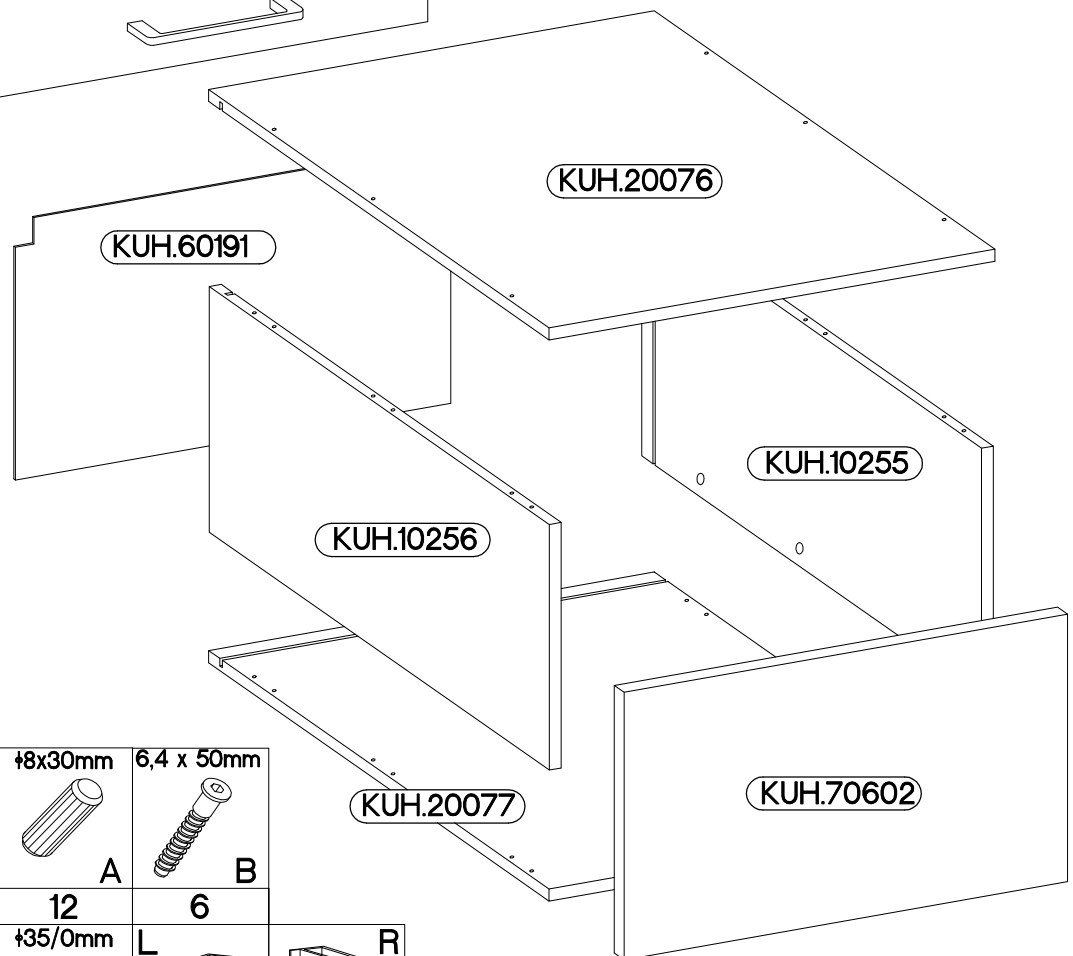

60 NAGU-36

KUH.20077

Ersatzteil Nummer	Dimension
KUH.10255	325x549x16
KUH.10256	325x549x16
KUH.20076	599x550x16
KUH.20077	599x550x16
KUH.60191	343x585x2,5
KUH.70602	596x355x16

C 6	D2 6	E 6	HG 2	K9 1	K10 1
K24 2	L 6	O 1	P5 4	S 1	U 2

ISM-KUH-02165

 †8x30mm A 12	 †35/0mm HG 2	 †3.5x13mm P5 4	 L K9 1	 R K10 1	 †15/12mm C 6	 L=20mm D2 6
---------------------------------------------------------------------------------------------------------------	---------------------------------------------------------------------------------------------------------------	-----------------------------------------------------------------------------------------------------------------	----------------------------------------------------------------------------------------------------------------	-----------------------------------------------------------------------------------------------------------------	---------------------------------------------------------------------------------------------------------------	---------------------------------------------------------------------------------------------------------------

2

3

4

5

6

7

8

9