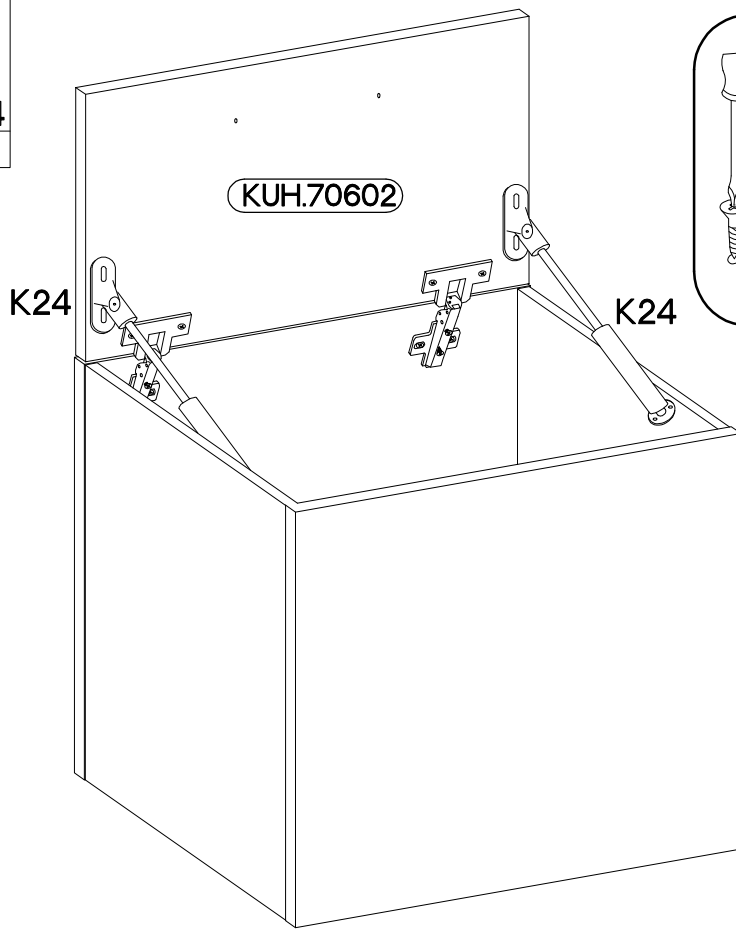

60 NAGU-36

KUH.20077

Ersatzteil Nummer	Dimension
KUH.10255	325x549x16
KUH.10256	325x549x16
KUH.20076	599x550x16
KUH.20077	599x550x16
KUH.60191	343x585x2,5
KUH.70602	596x355x16

C 6	D2 6	E 6	HG 2	K9 1	K10 1
K24 2	L 6	O 1	P5 4	S 1	U 2

ISM-KUH-02165

 †8x30mm A 12	 †35/0mm HG 2	 †3.5x13mm P5 4	 L K9 1	 R K10 1	 †15/12mm C 6	 L=20mm D2 6
---------------------------------------------------------------------------------------------------------------	---------------------------------------------------------------------------------------------------------------	-----------------------------------------------------------------------------------------------------------------	----------------------------------------------------------------------------------------------------------------	-----------------------------------------------------------------------------------------------------------------	---------------------------------------------------------------------------------------------------------------	---------------------------------------------------------------------------------------------------------------

2

3

4

5

6

7

8

9