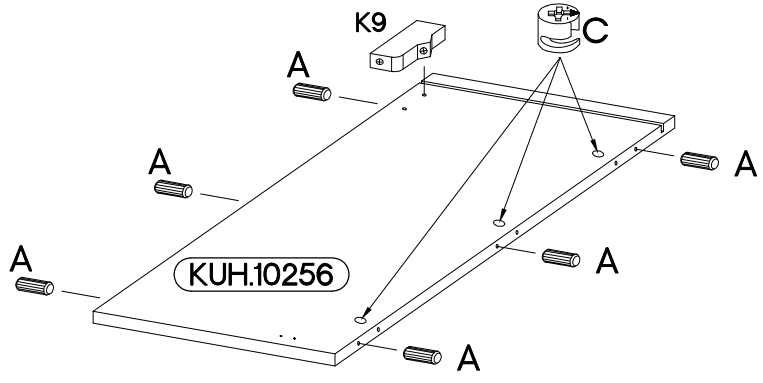

60 NAGU-36

KUH.20077

Ersatzteil Nummer	Dimension
KUH.10255	325x549x16
KUH.10256	325x549x16
KUH.20076	599x550x16
KUH.20077	599x550x16
KUH.60191	343x585x2,5
KUH.70602	596x355x16

C 6	D2 6	E 6	HG 2	K9 1	K10 1
K24 2	L 6	O 1	P5 4	S 1	U 2

ISM-KUH-02165

 †8x30mm A 12	 †35/0mm HG 2	 †3.5x13mm P5 4	 L K9 1	 R K10 1	 †15/12mm C 6	 L=20mm D2 6
---------------------------------------------------------------------------------------------------------------	---------------------------------------------------------------------------------------------------------------	-----------------------------------------------------------------------------------------------------------------	----------------------------------------------------------------------------------------------------------------	-----------------------------------------------------------------------------------------------------------------	---------------------------------------------------------------------------------------------------------------	---------------------------------------------------------------------------------------------------------------