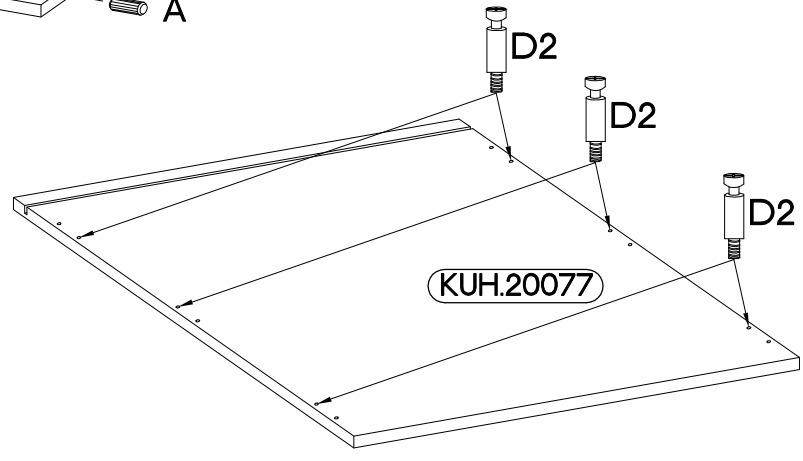

60 NAGU-36

KUH.20077

Ersatzteil Nummer	Dimension
KUH.10255	325x549x16
KUH.10256	325x549x16
KUH.20076	599x550x16
KUH.20077	599x550x16
KUH.60191	343x585x2,5
KUH.70602	596x355x16

C 6	D2 6	E 6	HG 2	K9 1	K10 1
K24 2	L 6	O 1	P5 4	S 1	U 2

ISM-KUH-02165

 †8x30mm A 12	 †35/0mm HG 2	 †3.5x13mm P5 4	 L K9 1	 R K10 1	 †15/12mm C 6	 L=20mm D2 6
---------------------------------------------------------------------------------------------------------------	---------------------------------------------------------------------------------------------------------------	-----------------------------------------------------------------------------------------------------------------	----------------------------------------------------------------------------------------------------------------	-----------------------------------------------------------------------------------------------------------------	---------------------------------------------------------------------------------------------------------------	---------------------------------------------------------------------------------------------------------------