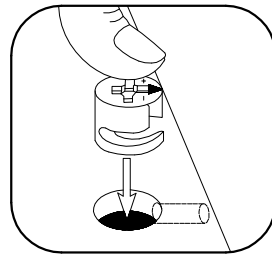

60 NAGU-36

KUH.20077

Ersatzteil Nummer	Dimension
KUH.10255	325x549x16
KUH.10256	325x549x16
KUH.20076	599x550x16
KUH.20077	599x550x16
KUH.60191	343x585x2,5
KUH.70602	596x355x16

C 6	D2 6	E 6	HG 2	K9 1	K10 1
K24 2	L 6	O 1	P5 4	S 1	U 2

ISM-KUH-02165

 †8x30mm A 12	 †35/0mm HG 2	 †3.5x13mm P5 4	 L K9 1	 R K10 1	 †15/12mm C 6	 L=20mm D2 6
---------------------------------------------------------------------------------------------------------------	---------------------------------------------------------------------------------------------------------------	-----------------------------------------------------------------------------------------------------------------	----------------------------------------------------------------------------------------------------------------	-----------------------------------------------------------------------------------------------------------------	---------------------------------------------------------------------------------------------------------------	---------------------------------------------------------------------------------------------------------------