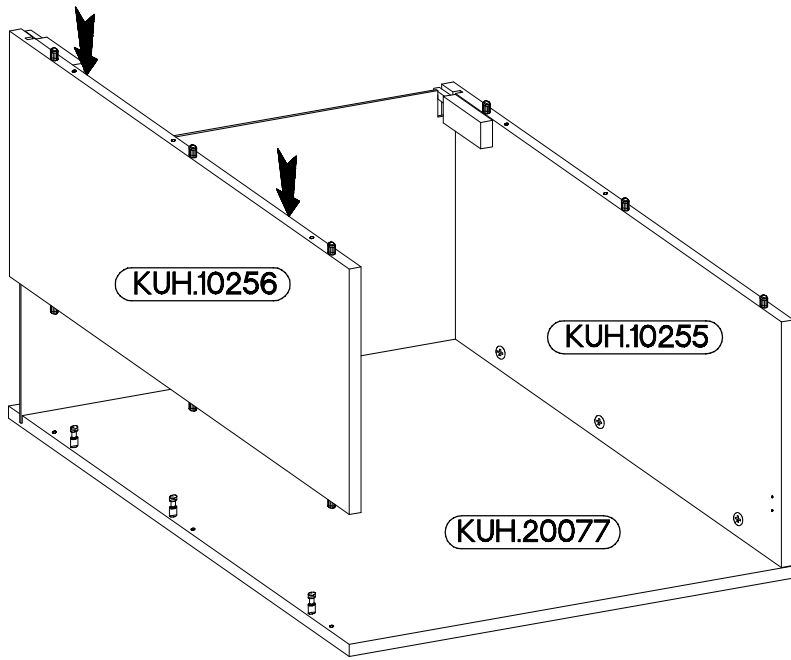

60 NAGU-36

KUH.20077

Ersatzteil Nummer	Dimension
KUH.10255	325x549x16
KUH.10256	325x549x16
KUH.20076	599x550x16
KUH.20077	599x550x16
KUH.60191	343x585x2,5
KUH.70602	596x355x16

C 6	D2 6	E 6	HG 2	K9 1	K10 1
K24 2	L 6	O 1	P5 4	S 1	U 2

ISM-KUH-02165

 †8x30mm A 12	 †35/0mm HG 2	 †3.5x13mm P5 4	 L K9 1	 R K10 1	 †15/12mm C 6	 L=20mm D2 6
---------------------------------------------------------------------------------------------------------------	---------------------------------------------------------------------------------------------------------------	-----------------------------------------------------------------------------------------------------------------	----------------------------------------------------------------------------------------------------------------	-----------------------------------------------------------------------------------------------------------------	---------------------------------------------------------------------------------------------------------------	---------------------------------------------------------------------------------------------------------------

2

3

4

5

6

7

8

9