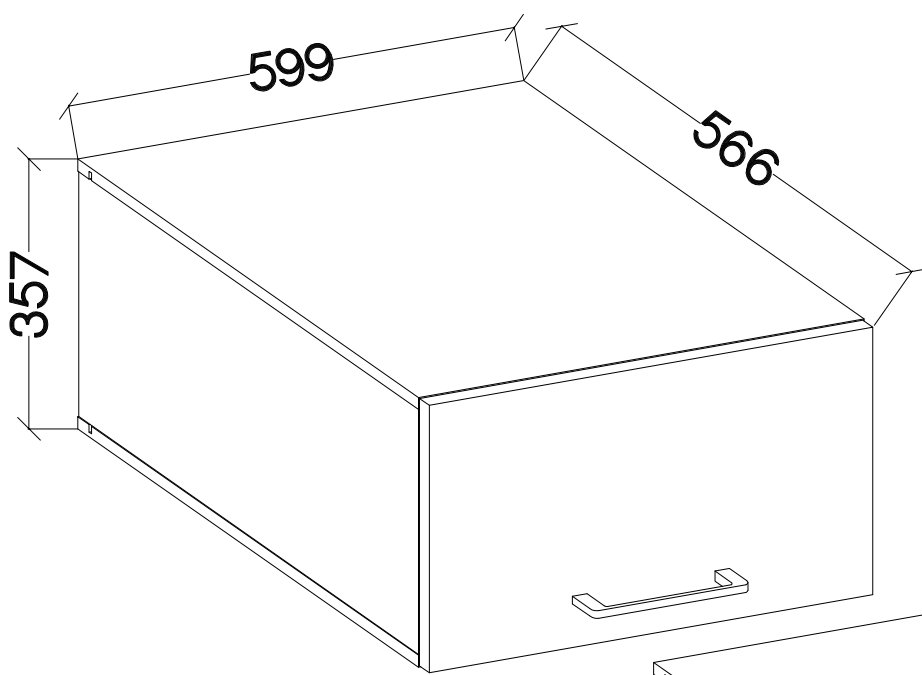

60 NAGU-36

KUH.20077

Ersatzteil Nummer	Dimension
KUH.10255	325x549x16
KUH.10256	325x549x16
KUH.20076	599x550x16
KUH.20077	599x550x16
KUH.60191	343x585x2,5
KUH.70602	596x355x16

C 6	D2 6	E 6	HG 2	K9 1	K10 1
K24 2	L 6	O 1	P5 4	S 1	U 2

ISM-KUH-02165

 †8x30mm A 12	 †35/0mm HG 2	 †3.5x13mm P5 4	 L K9 1	 R K10 1	 †15/12mm C 6	 L=20mm D2 6
---------------------------------------------------------------------------------------------------------------	---------------------------------------------------------------------------------------------------------------	-----------------------------------------------------------------------------------------------------------------	----------------------------------------------------------------------------------------------------------------	-----------------------------------------------------------------------------------------------------------------	---------------------------------------------------------------------------------------------------------------	---------------------------------------------------------------------------------------------------------------